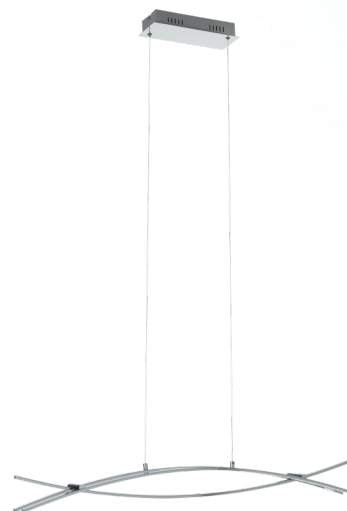

96331 NEVADO

Všeobecné informace

Číslo výrobku	96331
Druh	Závěsná svítidla
Výrobní segment	Svítidla do obývacích pokojů
Téma	ostatní / nelze přiřadit

Rozměry

Výška výrobku (v mm)	1100
Šířka výrobku (v mm)	80
Délka výrobku (v mm)	900
Netto hmotnost	1.828 Kilogram

Materiál & barva

Materiál tělesa	hliník
Barva tělesa	chrom, čirá
Materiál stínidla/skla	plast
Barva stínidla/skla	bílá

Functionality

Typ přepínání	bez vypínače
Funkce	LED bez možnosti výměny
Baterie	No

Technické informace

Ochranná třída	2
Síťové napětí	220-240V,50/60Hz
Provozní napětí	24V

Technické změny vyhrazeny